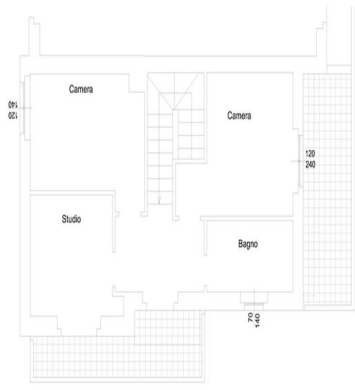

PIANO PRIMO