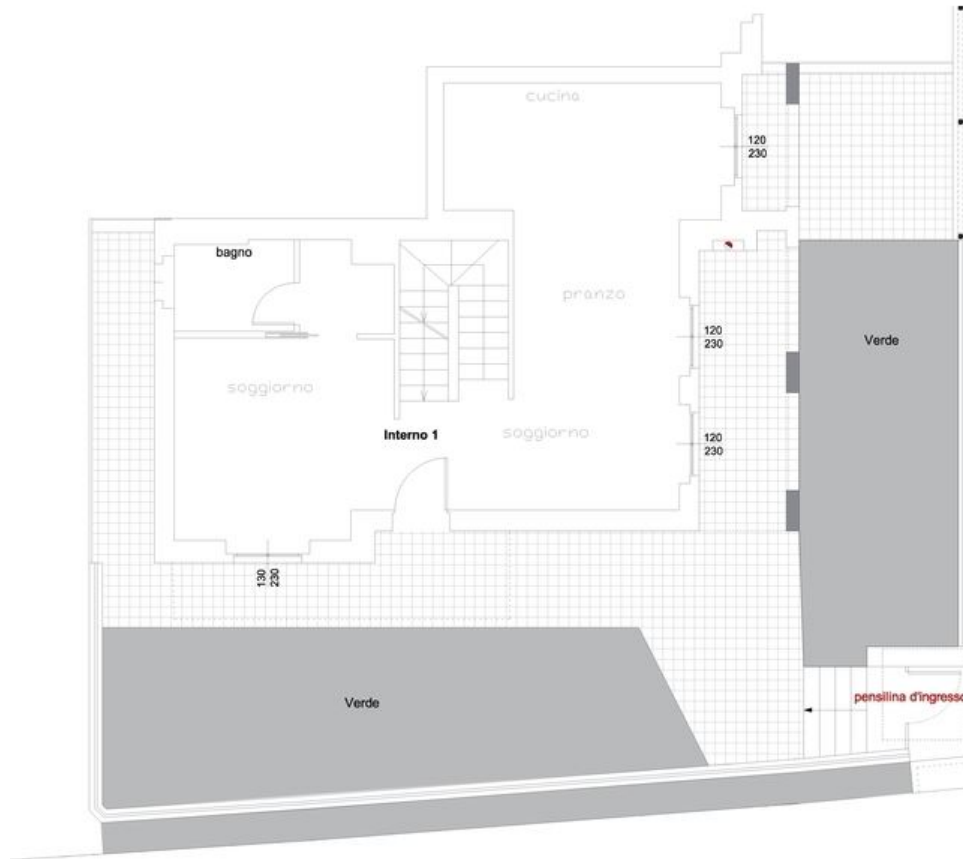

# Monteprandone : Centobuchi (sopra la Salaria)

**PIANO TERRA**

**220 | : 2 | : 3 | : 5**

:

---> <b>Codice</b> <---: 490	---> <b>Motivazione</b> <---:
---> <b>Tipologia</b> <---:	: Marche
---> <b>Provincia</b> <---: Ascoli Piceno	---> <b>Comune</b> <---: Monteprandone
---> <b>frazione</b> <---: Centobuchi (sopra la Salaria)	---> <b>Prezzo_Richiesto</b> <---: € 300.000
---> <b>Totale_mq</b> <---: 220	---> <b>camere</b> <---: 3
---> <b>bagni</b> <---: 2	---> <b>Locali</b> <---: 5
: 23	: 2
: 2014	: