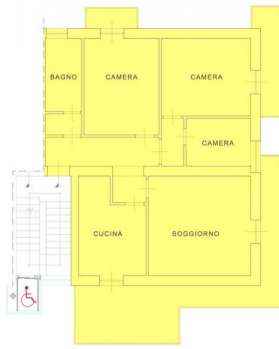

San Benedetto del Tronto : Porto d'Ascoli (lungomare)

105 | : 1 | : 3 | : 5

:	
---	---
---> Codice <---: 425	---> Motivazione <---:
---	---
---> Tipologia <---:	: Marche
---	---
---> Provincia <---: Ascoli Piceno	---> Comune <---: San Benedetto del Tronto
---	---
---> frazione <---: Porto d'Ascoli (lungomare)	---> Prezzo_Richiesto <---: € 350.000
---	---
---> Totale_mq <---: 105	---> camere <---: 3
---	---
---> bagni <---: 1	---> Locali <---: 5
---	---
: 4	: 1970
---	---
:	: 10
---	---