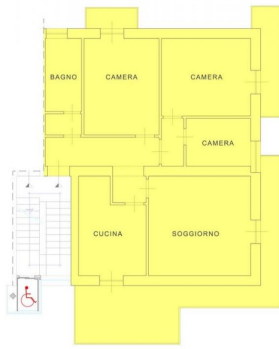

San Benedetto del Tronto : Porto d'Ascoli (lungomare)

105 | : 1 | : 3 | : 5

:	:
---	---
---> Codice <---: 425	---> Motivazione <---:
---	---
---> Tipologia <---:	: Marche
---	---
---> Provincia <---: Ascoli Piceno	---> Comune <---: San Benedetto del Tronto
---	---
---> frazione <---: Porto d'Ascoli (lungomare)	---> Prezzo_Richiesto <---: € 350.000
---	---
---> Totale_mq <---: 105	---> camere <---: 3
---	---
---> bagni <---: 1	---> Locali <---: 5
---	---
: 4	: 1970
---	---
:	: 10
---	---