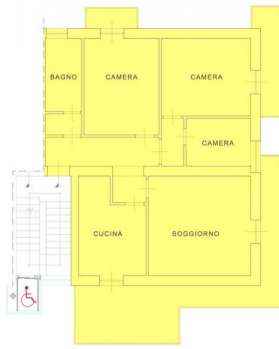

San Benedetto del Tronto : Porto d'Ascoli (lungomare)

105 | : 1 | : 3 | : 5

:

---> Codice <---: 425

---> Tipologia <---:

---> Provincia <---: Ascoli Piceno

---> frazione <---: Porto d'Ascoli (lungomare)

---> Totale_mq <---: 105

---> Locali <---: 5

: 1970

: 10

STATO ATTUALE

STATO MODIFICATO

STATO MODIFICATO