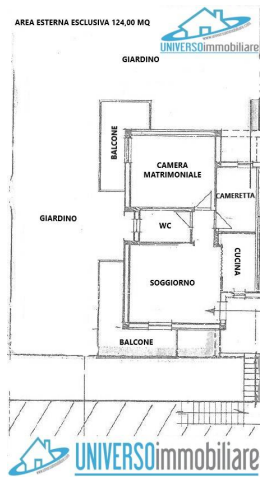

San Benedetto del Tronto : Porto d'Ascoli (centro)

75 | : 1 | : 2 | : 3

: : 296.86 kwh/m²

---> **Codice** <---: 2203

---> **Tipologia** <---:

---> **Provincia** <---: Ascoli Piceno

---> **frazione** <---: Porto d'Ascoli (centro)

---> **Totale_mq** <---: 75

---> **bagni** <---: 1

: 28

: 1980

---> **Motivazione** <---:

: Marche

---> **Comune** <---: San Benedetto del Tronto

---> **Prezzo_Richiesto** <---: € 130.000