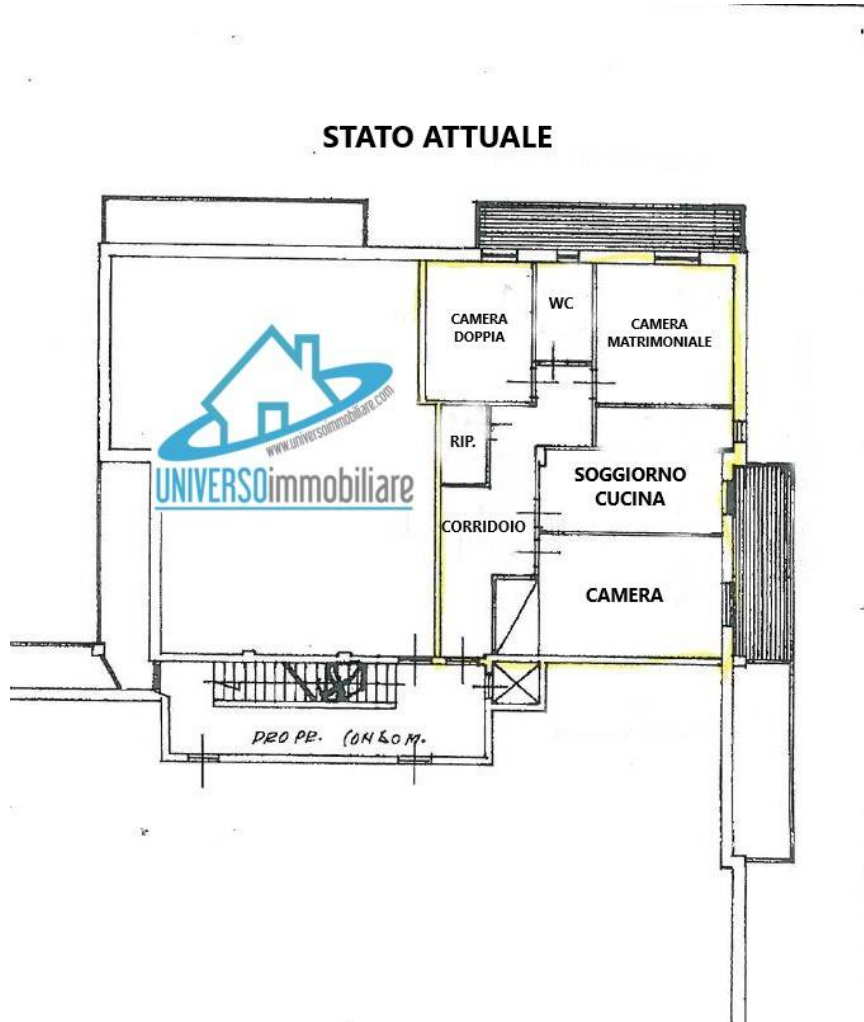

## San Benedetto del Tronto : Centrale verso nord

**127 | : 1 | : 3 | : 4**

---> **Codice** <---: 2195

---> **Motivazione** <---:

---> **Tipologia** <---:

: Marche

---> **Provincia** <---: Ascoli Piceno

---> **Comune** <---: San Benedetto del Tronto

---> **frazione** <---: Centrale verso nord

---> **Prezzo\_Richiesto** <---: € 218.000

---> **Totale\_mq** <---: 127

---> **camere** <---: 3

---> **bagni** <---: 1

---> **Locali** <---: 4

: 63

: 4