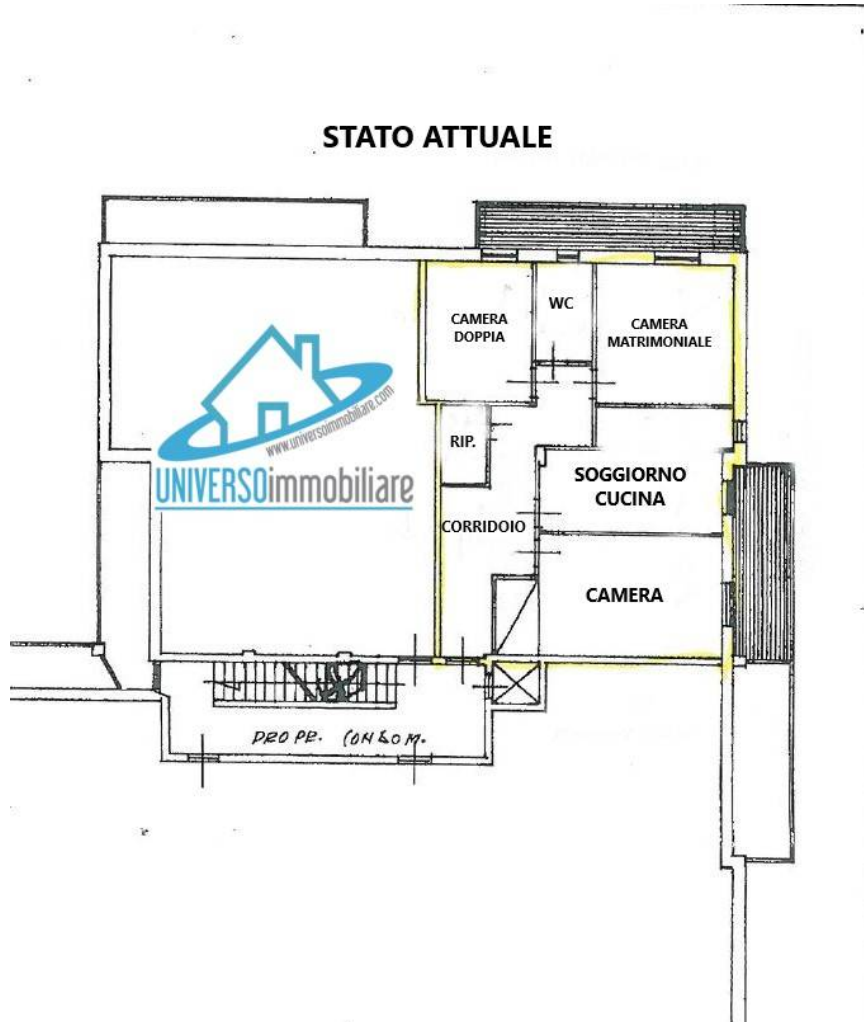

## San Benedetto del Tronto : Centrale verso nord

**127 | : 1 | : 3 | : 4**

.....

---> **Codice** <---: 2195

---> **Motivazione** <---:

---> **Tipologia** <---:

: Marche

---> **Provincia** <---: Ascoli Piceno

---> **Comune** <---: San Benedetto del Tronto

---> **frazione** <---: Centrale verso nord

---> **Prezzo\_Richiesto** <---: € 218.000

---> **Totale\_mq** <---: 127

---> **camere** <---: 3

---> **bagni** <---: 1