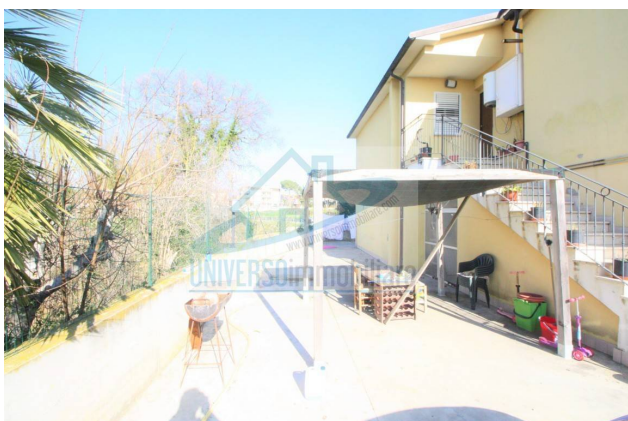

UNIVERSOimmobiliare