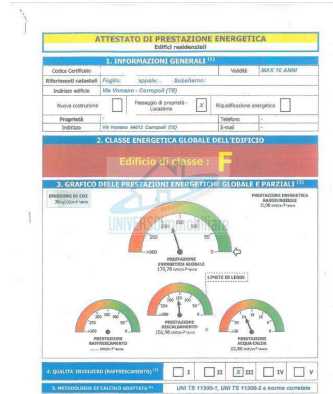

Piano Terra UNIVERSOimmobiliare

Piano Primo

UNIVERSOimmobiliare