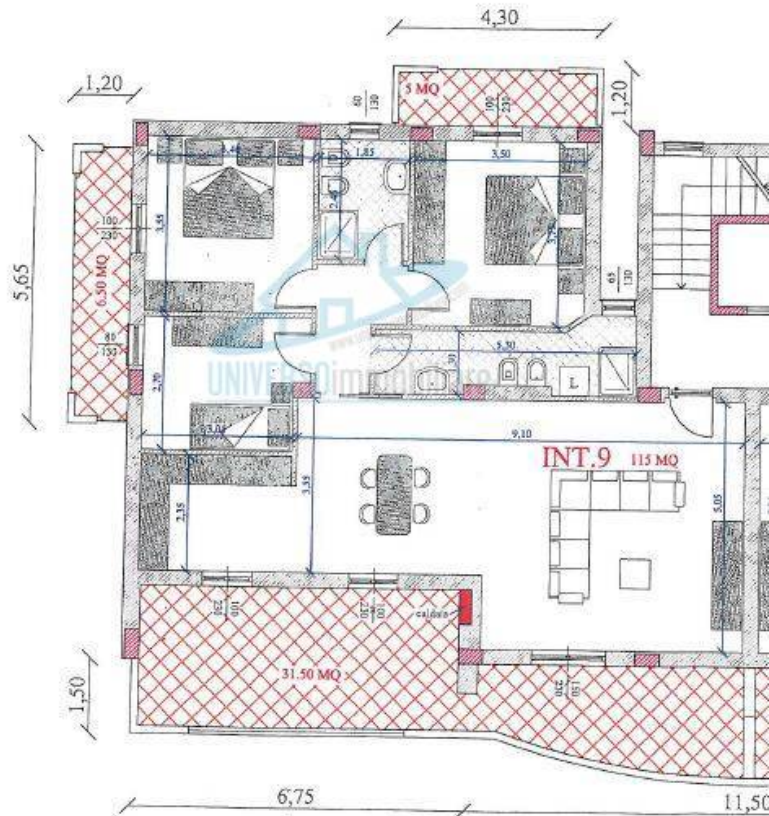

Monteprandone : Centobuchi (sopra la Salaria)

PIANC

140 | : 2 | : 3 | : 5

:

---> Codice <---: 2004

---> Motivazione <---:

---> Tipologia <---:

: Marche

---> Provincia <---: Ascoli Piceno

---> Comune <---: Monteprandone

---> frazione <---: Centobuchi (sopra la Salaria)

---> Prezzo_Richiesto <---: € 260.750

---> Totale_mq <---: 140

---> camere <---: 3

---> bagni <---: 2