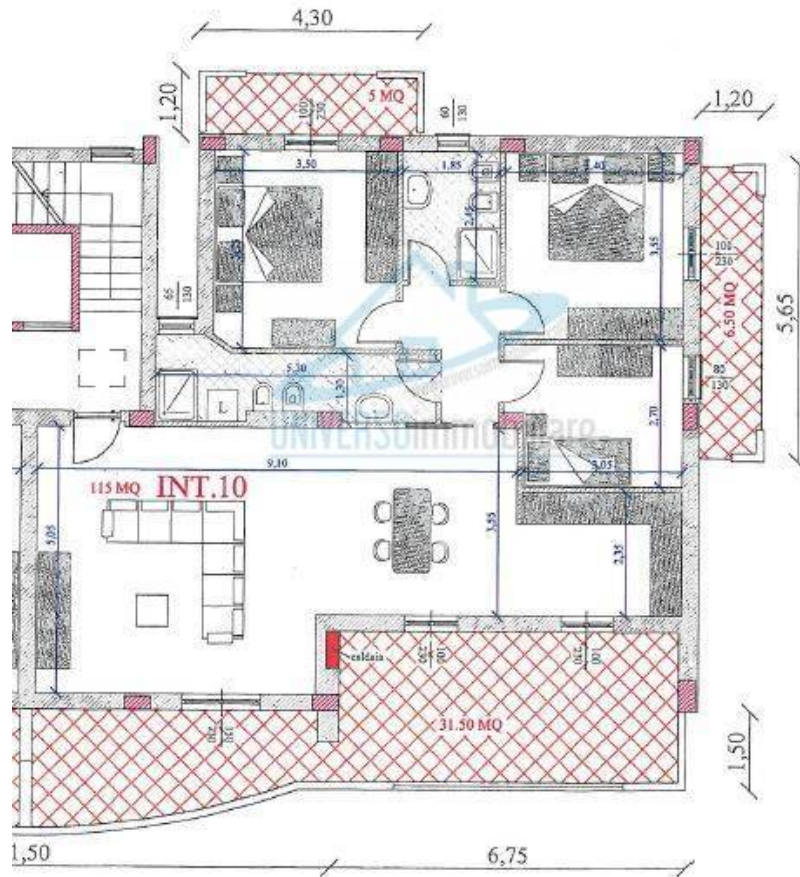

## Monteprandone : Centobuchi (sopra la Salaria)

140 | : 2 | : 3 | : 5

:

---> Codice <---: 2003

---> Motivazione <---:

---> Tipologia <---:

: Marche

---> Provincia <---: Ascoli Piceno

---> Comune <---: Monteprandone

---> frazione <---: Centobuchi (sopra la Salaria)

---> Prezzo\_Richiesto <---: € 262.500

---> Totale\_mq <---: 140

---> camere <---: 3

---> bagni <---: 2

---> Locali <---: 5

: 61