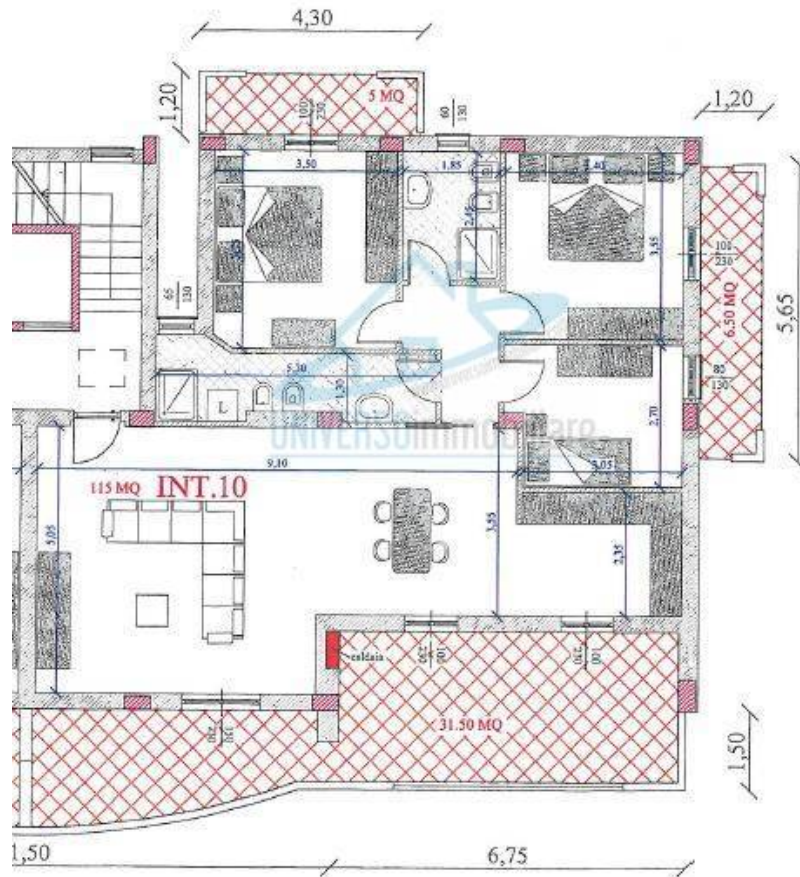

Monteprandone : Centobuchi (sopra la Salaria)

140 | : 2 | : 3 | : 5

:

---> Codice <---: 2003

---> Motivazione <---:

---> Tipologia <---:

: Marche

---> Provincia <---: Ascoli Piceno

---> Comune <---: Monteprandone

---> frazione <---: Centobuchi (sopra la Salaria)

---> Prezzo_Richiesto <---: € 262.500

---> Totale_mq <---: 140

---> camere <---: 3

---> bagni <---: 2

---> Locali <---: 5

: 61