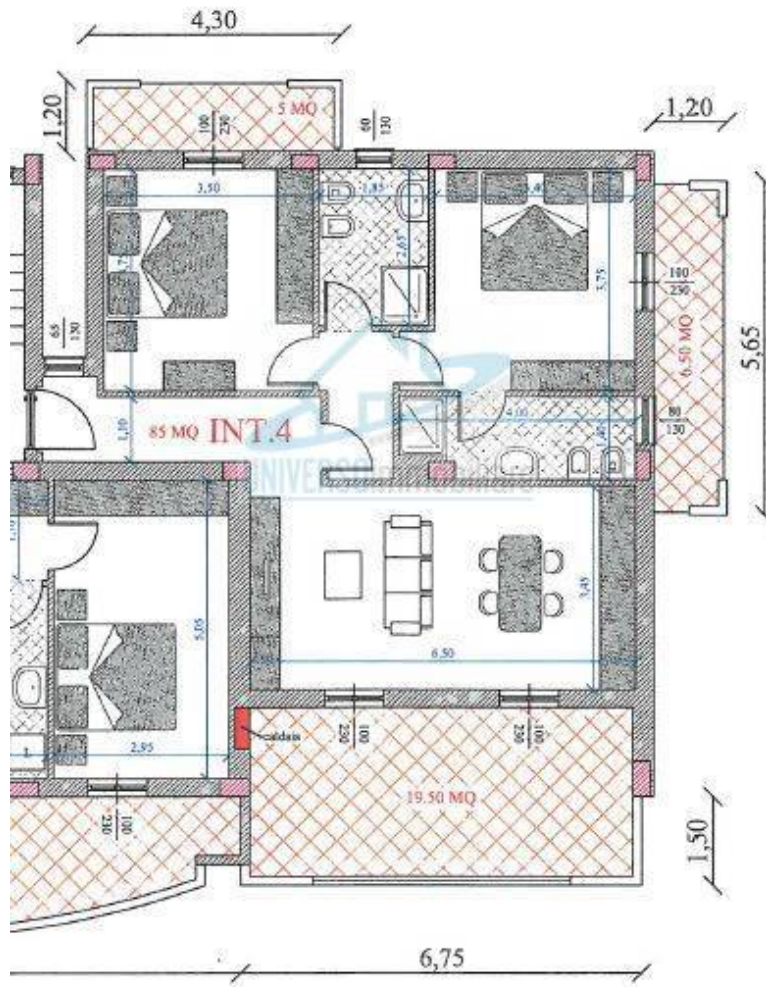

## Monteprandone : Centobuchi (sopra la Salaria)

88 | : 2 | : 2 | : 3

:

---> Codice <---: 2000

---> Motivazione <---:

---> Tipologia <---:

: Marche

---> Provincia <---: Ascoli Piceno

---> Comune <---: Monteprandone

---> frazione <---: Centobuchi (sopra la Salaria)

---> Prezzo\_Richiesto <---: € 187.850

---> Totale\_mq <---: 88

---> camere <---: 2

---> bagni <---: 2

---> Locali <---: 3

: 61