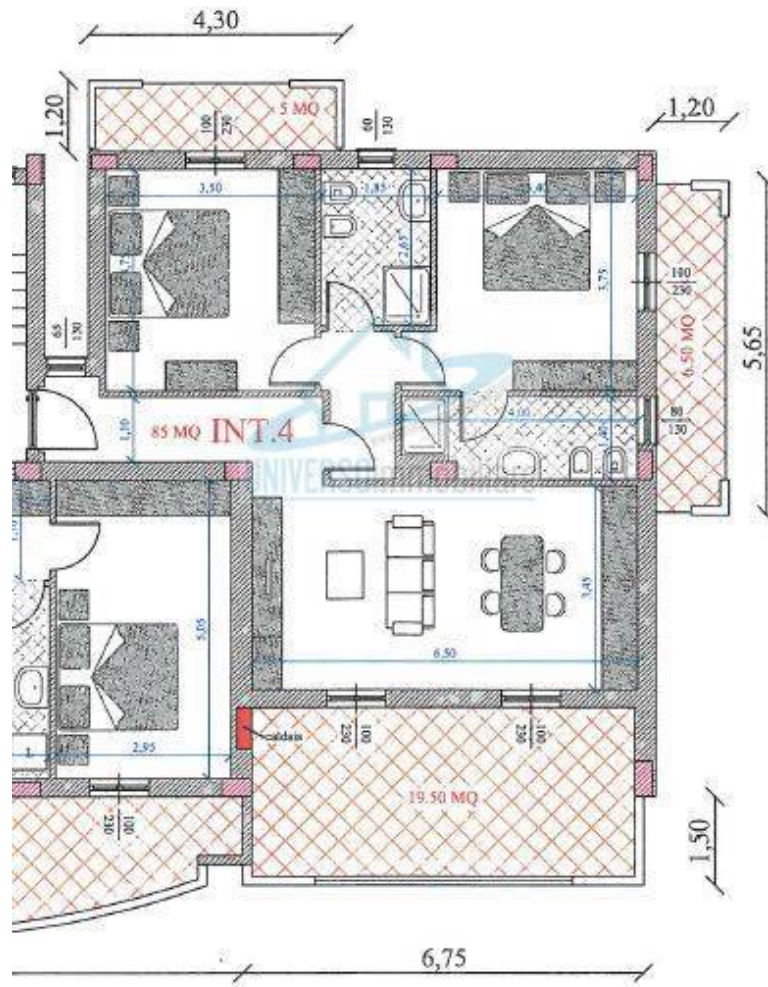

Monteprandone : Centobuchi (sopra la Salaria)

88 | : 2 | : 2 | : 3

:

---> Codice <---: 2000

---> Motivazione <---:

---> Tipologia <---:

: Marche

---> Provincia <---: Ascoli Piceno

---> Comune <---: Monteprandone

---> frazione <---: Centobuchi (sopra la Salaria)

---> Prezzo_Richiesto <---: € 187.850

---> Totale_mq <---: 88

---> camere <---: 2

---> bagni <---: 2

---> Locali <---: 3

: 61