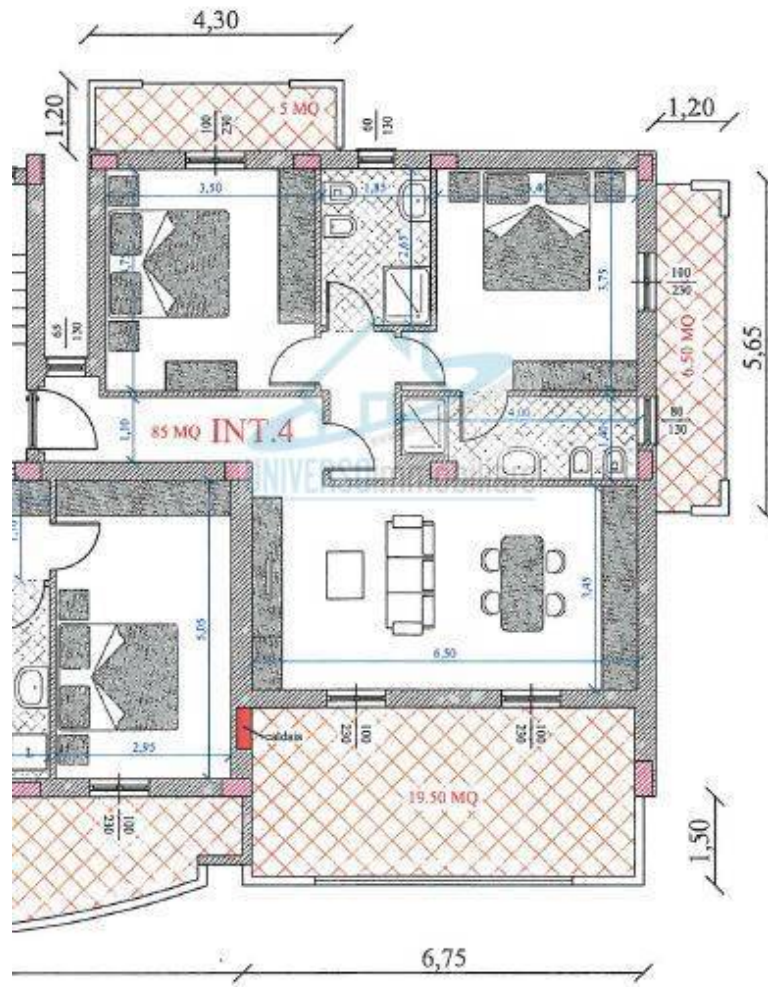

Monteprandone : Centobuchi (sopra la Salaria)

88 | : 2 | : 2 | : 3

:

---> Codice <---: 1999

---> Motivazione <---:

---> Tipologia <---:

: Marche

---> Provincia <---: Ascoli Piceno

---> Comune <---: Monteprandone

---> frazione <---: Centobuchi (sopra la Salaria)

---> Prezzo_Richiesto <---: € 191.250

---> Totale_mq <---: 88

---> camere <---: 2

---> bagni <---: 2

---> Locali <---: 3

: 61