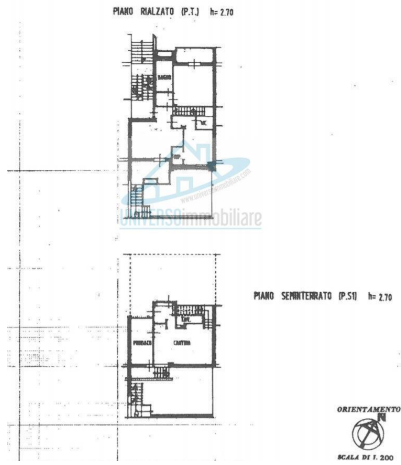

## Folignano : Villa Pigna

160 | : 3 | : 3 | : 6

:

---> **Codice** <---: 1987

---> **Motivazione** <---:

---> **Tipologia** <---:

: Marche

---> **Provincia** <---: Ascoli Piceno

: 28

: 2

: 1985

:

---

: 30.000

.....

PIANTA PIANO SEMINTERRATO. H= 2,40

PIANTA PIANO SEMINTERRATO. H= 2,40