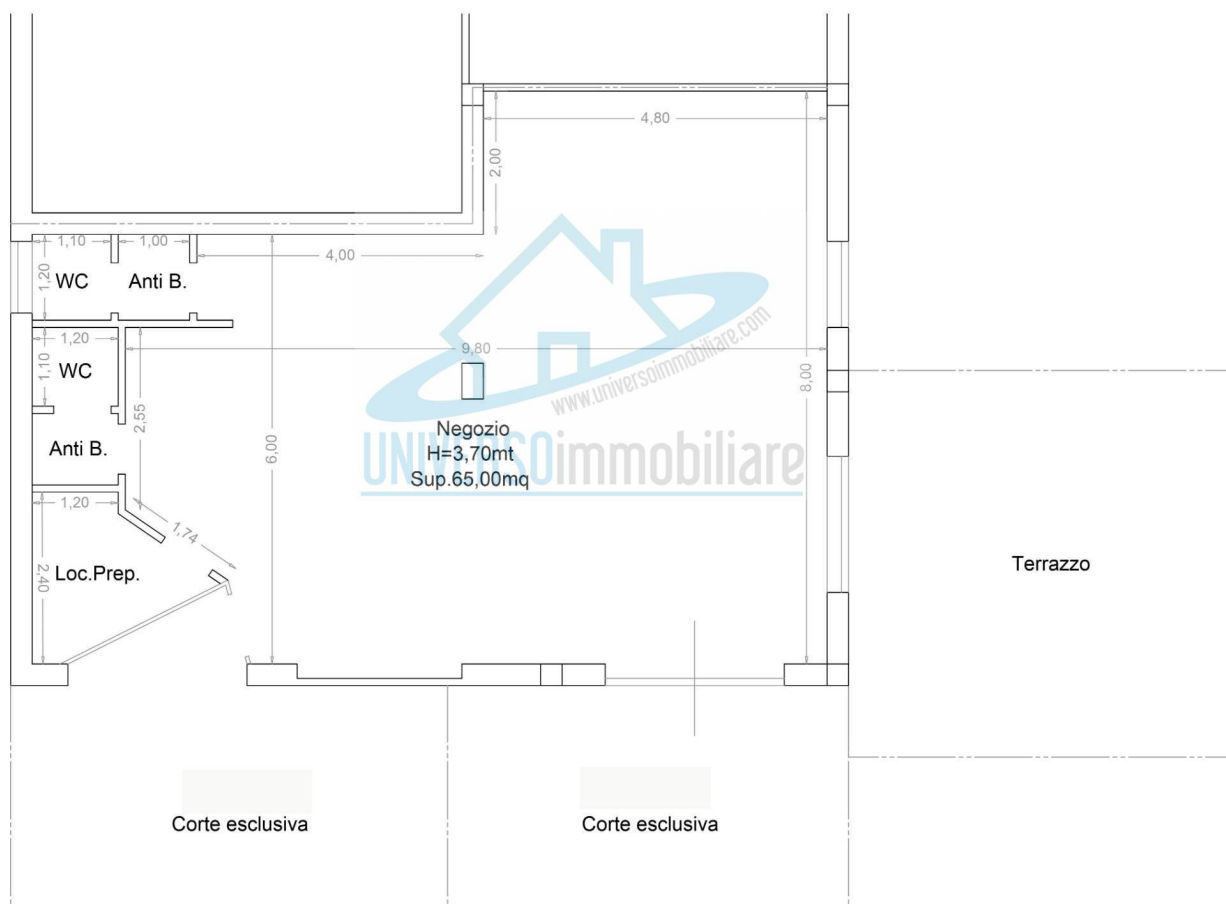

Locale commerciale in Affitto a Castel di Lama Zona: Castel di Lama Basso

Piano Terra
H=3,70mt

80 mq

Locale commerciale in Affitto a Castel di Lama bassa. - RIF. AC22

Locale a destinazione commerciale sito al piano strada in zona centralissima e comodo parcheggio antistante riservato e corte esterna pavimentata.

L'unità dalle dimensioni pari a 80 mq circa è composto da un unico vano completo di due wc con antibagno, locale tecnico.

Ideale per qualsiasi attività che richieda ottima posizione di visibilità.

Per ulteriori informazioni e per eventuali visite con il nostro agente di riferimento, siamo disponibili presso i nostri uffici siti a Porto D'Ascoli in via Cesare Luciano Gabrielli, 25.

Potete contattarci al numero al 0735/702085

Informazioni immobile

Codice: AC22

Contratto: Affitto

Tipologia: Locale commerciale

Regione: Marche

Provincia: Ascoli Piceno

Comune: Castel di Lama

Zona: Castel di Lama Basso

Prezzo: € 600

Totale mq: 80 mq

Stato conservazione: Ottimo

Mq coperti: 80 mq

Riscaldamento: Autonomo

Posizione: Centrale

Piano Terra
H=3,70mt