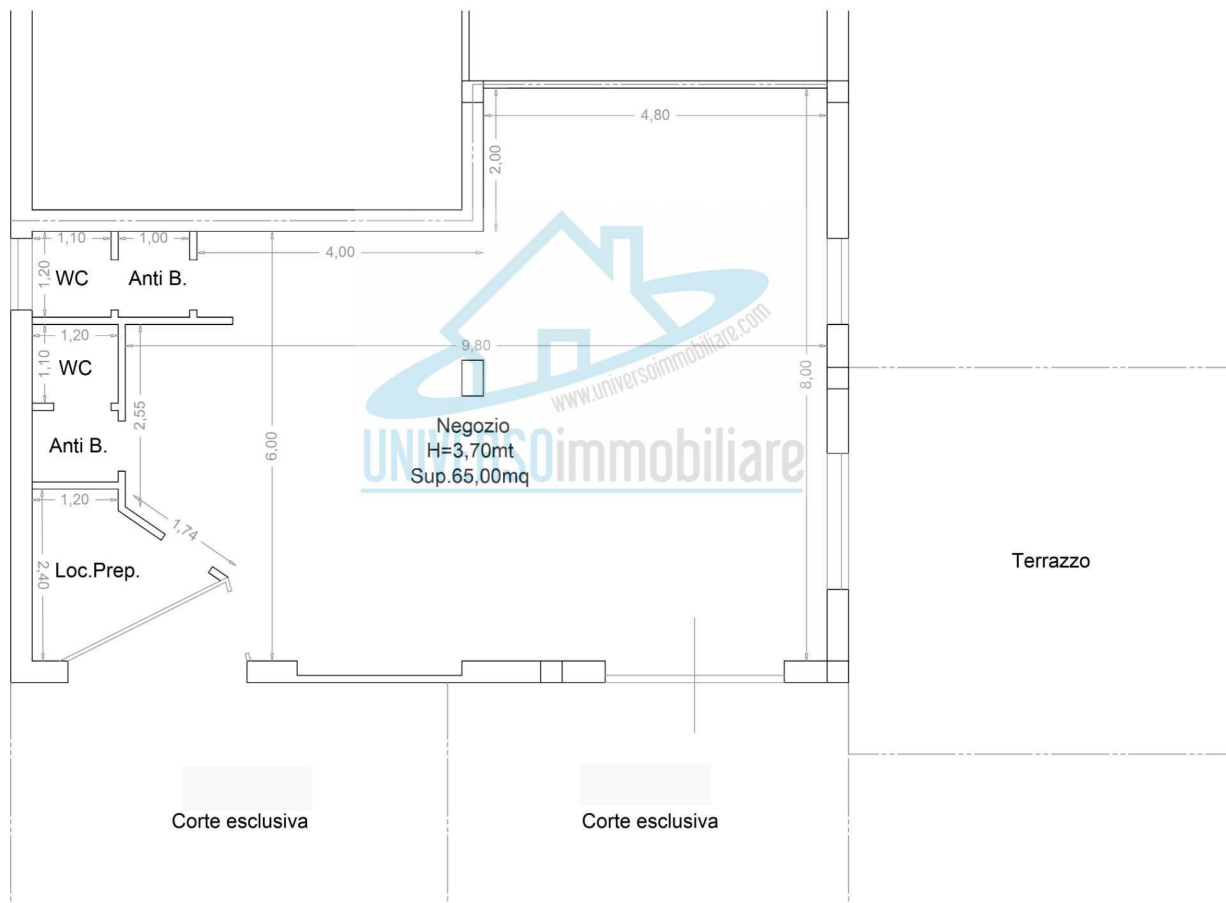

# Castel di Lama : Castel di Lama Basso

Piano Terra  
 H=3,70mt

80

---> Codice <---: AC22

---> Motivazione <---:

---> Tipologia <---:

: Marche

---> Provincia <---: Ascoli Piceno

---> Comune <---: Castel di Lama

---> frazione <---: Castel di Lama Basso

---> Prezzo\_Richiesto <---: € 600

---> Totale\_mq <---: 80

: 80

Piano Terra  
H=3,70mt