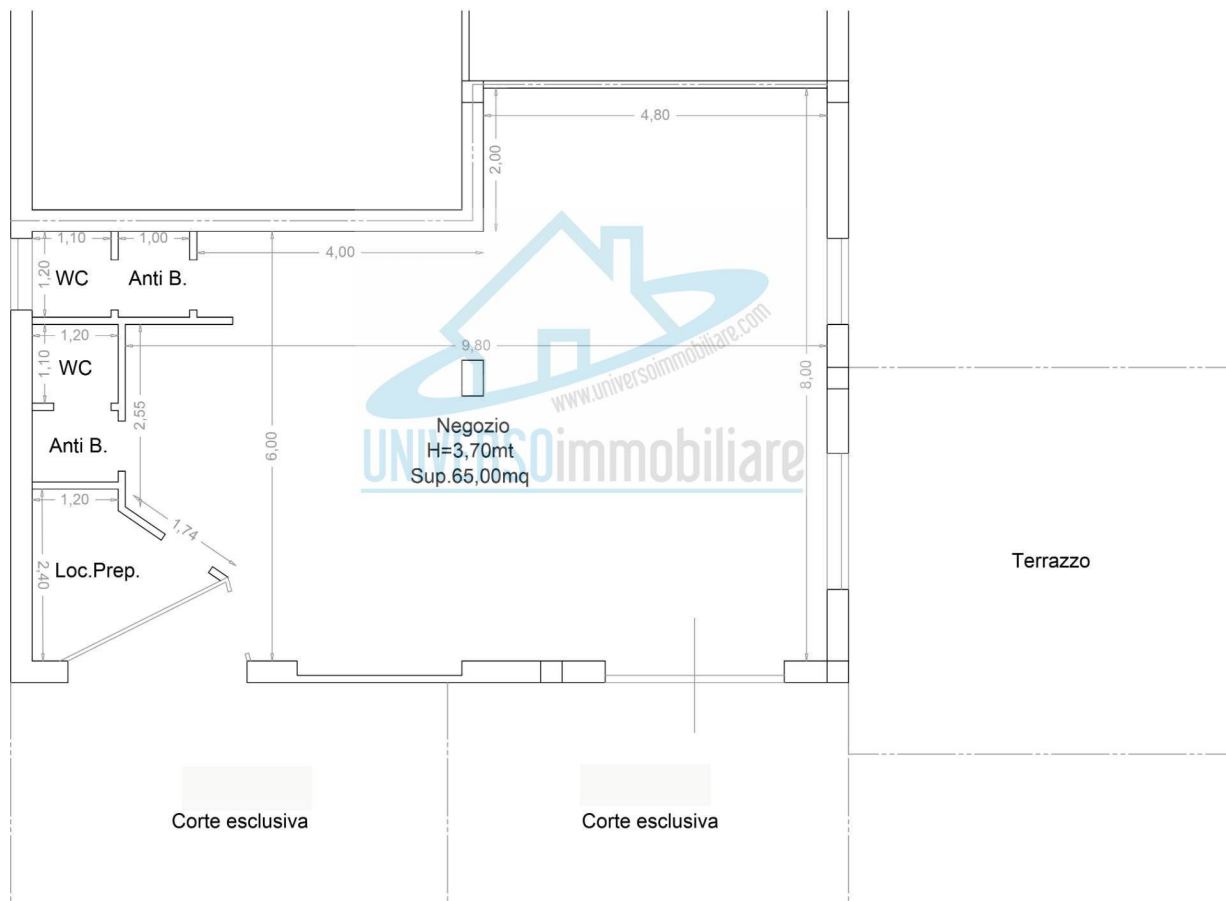

Castel di Lama : Castel di Lama Basso

Piano Terra
H=3,70mt

80

---> Codice <---: AC22

---> Motivazione <---:

---> Tipologia <---:

: Marche

---> Provincia <---: Ascoli Piceno

---> Comune <---: Castel di Lama

---> frazione <---: Castel di Lama Basso

---> Prezzo_Richiesto <---: € 600

---> Totale_mq <---: 80

: 80

Piano Terra
H=3,70mt