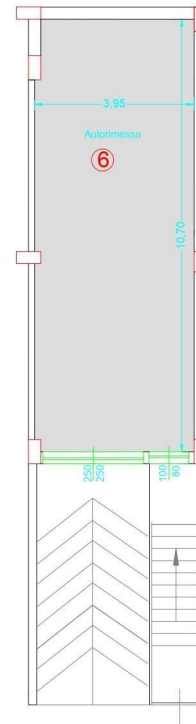

# Spinetoli : Pagliare del Tronto

Pianta Piano Primo  
scala 1:100 H. 2,70

Pianta Piano Seminterrato  
scala 1:100 H. 2,50

159 | : 2 | : 3 | : 4

:

---> Codice <---: 1934

---> Motivazione <---:

---> Tipologia <---:

: Marche

---> Provincia <---: Ascoli Piceno

---> Comune <---: Spinetoli

---> frazione <---: Pagliare del Tronto

---> Prezzo\_Richiesto <---: € 190.000

---> Totale\_mq <---: 159

---> camere <---: 3

---> bagni <---: 2