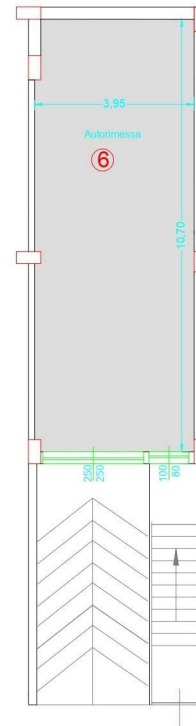

Spinetoli : Pagliare del Tronto

Pianta Piano Primo
scala 1:100 H. 2,70

Pianta Piano Seminterrato
scala 1:100 H. 2,50

159 | : 2 | : 3 | : 4

:
.....

---> **Codice** <---: 1934

---> **Motivazione** <---:

---> **Tipologia** <---:

: Marche

---> **Provincia** <---: Ascoli Piceno

---> **Comune** <---: Spinetoli

---> **frazione** <---: Pagliare del Tronto

---> **Prezzo_Richiesto** <---: € 190.000

---> **Totale_mq** <---: 159

---> **camere** <---: 3

---> **bagni** <---: 2

---> **Locali** <---: 4

: 58

: 2

: 2015

: