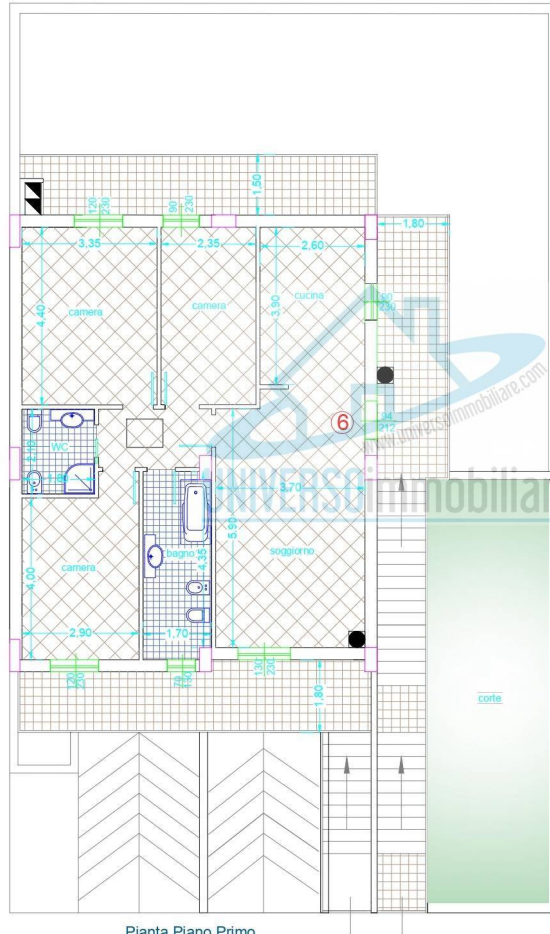

Spinetoli : Pagliare del Tronto

Pianta Piano Primo
scala 1:100 H. 2,70

Pianta Piano Seminterrato
scala 1:100 H. 2,50

159 | : 2 | : 3 | : 4

:
.....

---> **Codice** <---: 1934

---> **Motivazione** <---:

---> **Tipologia** <---:

: Marche

---> **Provincia** <---: Ascoli Piceno

---> **Comune** <---: Spinetoli

---> **frazione** <---: Pagliare del Tronto

---> **Prezzo_Richiesto** <---: € 190.000

---> **Totale_mq** <---: 159

---> **camere** <---: 3