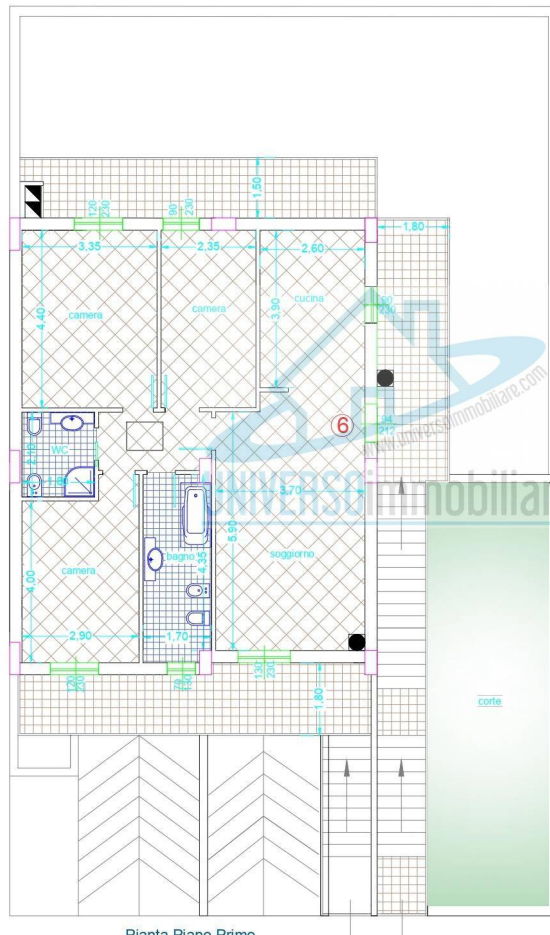

# Spinetoli : Pagliare del Tronto

Pianta Piano Primo  
scala 1:100 H. 2,70

Pianta Piano Seminterrato  
scala 1:100 H. 2,50

159 | : 2 | : 3 | : 4

:

---> Codice <---: 1934

---> Motivazione <---:

---> Tipologia <---:

: Marche

---> Provincia <---: Ascoli Piceno

---> Comune <---: Spinetoli

---> frazione <---: Pagliare del Tronto

---> Prezzo\_Richiesto <---: € 190.000

---> Totale\_mq <---: 159

---> camere <---: 3

---> bagni <---: 2