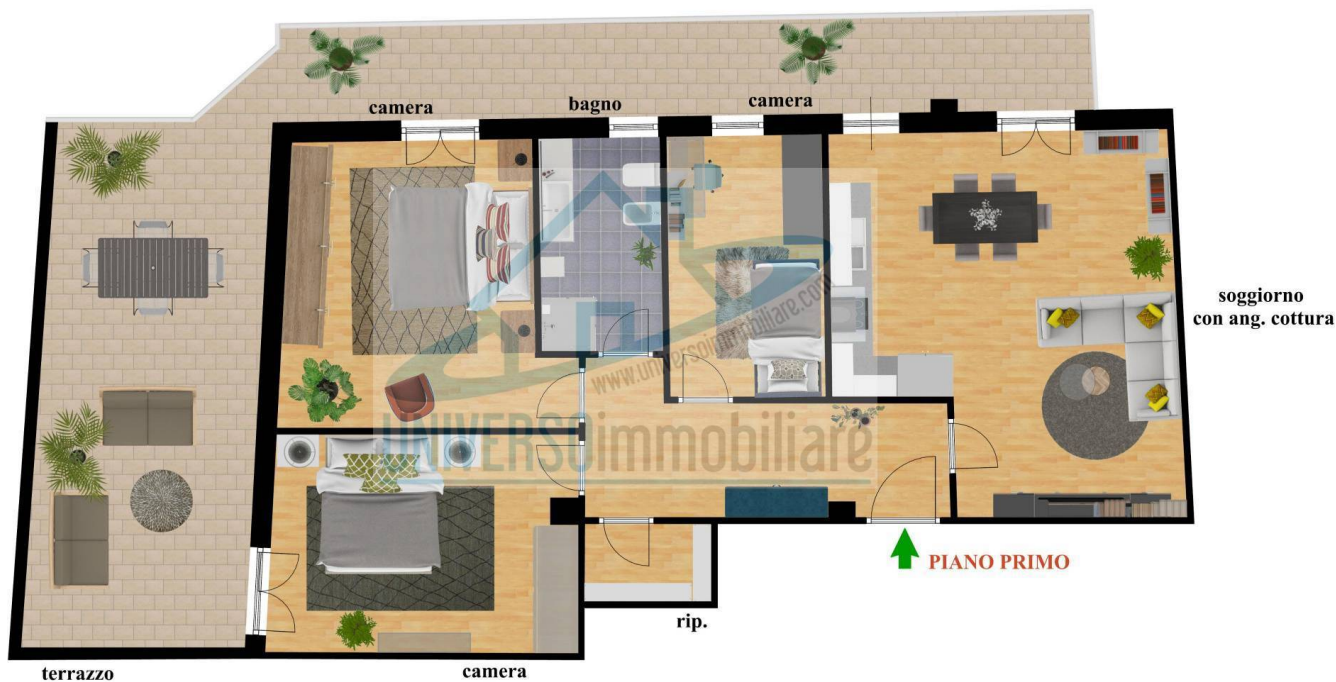

San Benedetto del Tronto : Residenziale (sopra la statale)

135 | : 1 | : 3 | : 4

:

---> Codice <---: 1918

---> Motivazione <---:

---> Tipologia <---:

: Marche

---> Provincia <---: Ascoli Piceno

---> Comune <---: San Benedetto del Tronto

---> frazione <---: Residenziale (sopra la statale)

---> Prezzo_Richiesto <---: € 160.000

---> Totale_mq <---: 135

---> camere <---: 3

---> bagni <---: 1

---> Locali <---: 4