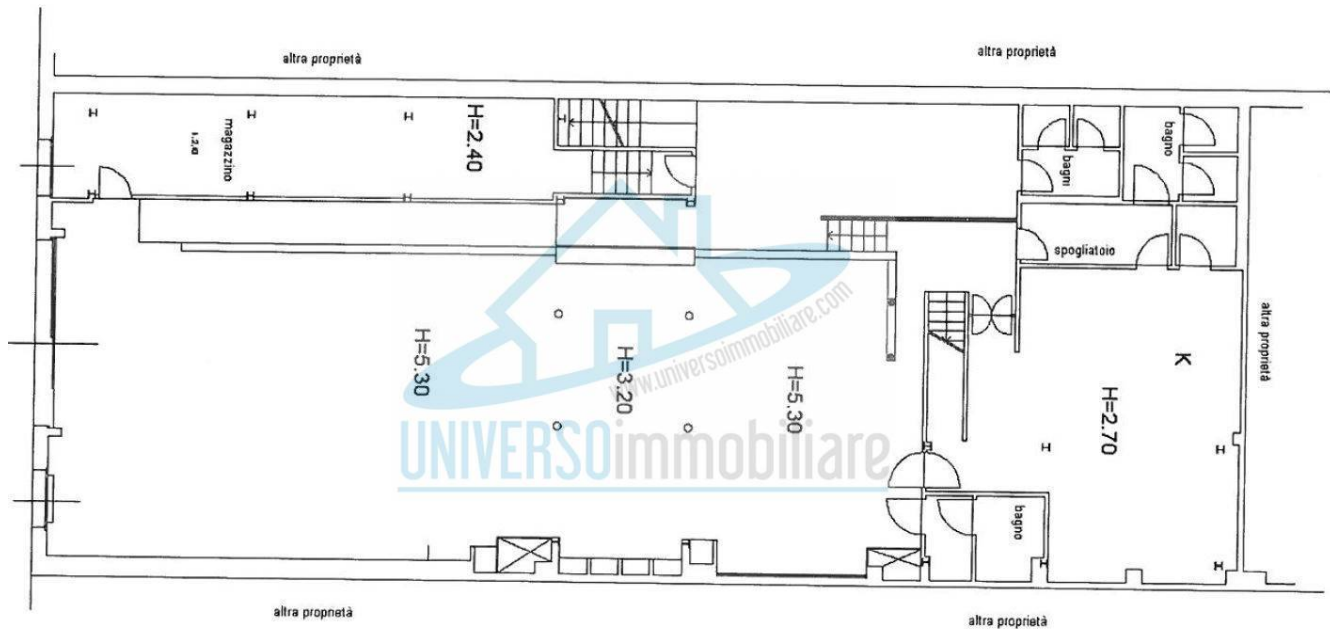

San Benedetto del Tronto : Centrale verso nord

370

---> **Codice** <---: AC13

---> **Motivazione** <---:

---> **Tipologia** <---:

: Marche

---> **Provincia** <---: Ascoli Piceno

---> **Comune** <---: San Benedetto del Tronto

---> **frazione** <---: Centrale verso nord

---> **Prezzo_Richiesto** <---: € 2.500

---> **Totale_mq** <---: 370