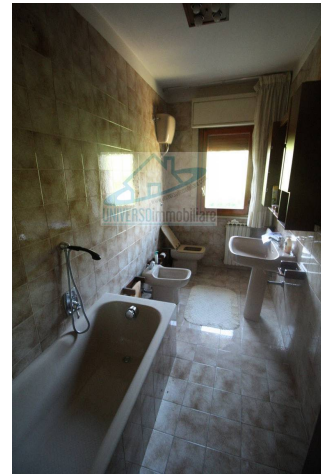

Ascoli Piceno : Monticelli Alto

280 | : 4 | : 4 | : 8

<p>---</p> <p>---> Codice <---: 1825</p> <hr/> <p>---> Tipologia <---:</p> <hr/> <p>---> Provincia <---: Ascoli Piceno</p> <hr/> <p>---> frazione <---: Monticelli Alto</p> <hr/> <p>---> Totale_mq <---: 280</p> <hr/> <p>---> bagni <---: 4</p> <hr/> <p>: 23</p> <hr/> <p>: 1980</p> <hr/>	<p>---</p> <p>---> Motivazione <---:</p> <hr/> <p>: Marche</p> <hr/> <p>---> Comune <---: Ascoli Piceno</p> <hr/> <p>---> Prezzo_Richiesto <---: € 270.000</p> <hr/> <p>---> camere <---: 4</p> <hr/> <p>---> Locali <---: 8</p> <hr/> <p>:</p> <hr/> <p>:</p> <hr/>
---	---