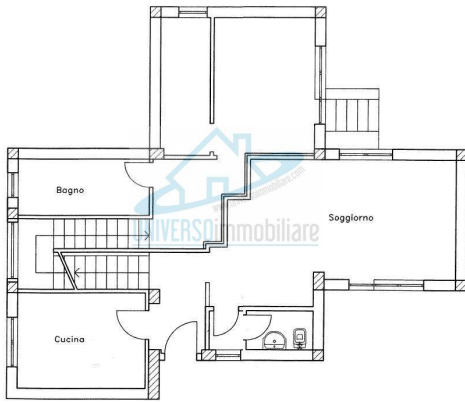

Ascoli Piceno : Monticelli Alto

280 | : 4 | : 4 | : 8

<p>---</p> <p>---> Codice <---: 1825</p> <hr/> <p>---> Tipologia <---:</p> <hr/> <p>---> Provincia <---: Ascoli Piceno</p> <hr/> <p>---> frazione <---: Monticelli Alto</p> <hr/> <p>---> Totale_mq <---: 280</p> <hr/> <p>---> bagni <---: 4</p> <hr/> <p>: 23</p> <hr/> <p>: 1980</p> <hr/>	<p>---</p> <p>---> Motivazione <---:</p> <hr/> <p>: Marche</p> <hr/> <p>---> Comune <---: Ascoli Piceno</p> <hr/> <p>---> Prezzo_Richiesto <---: € 270.000</p> <hr/> <p>---> camere <---: 4</p> <hr/> <p>---> Locali <---: 8</p> <hr/> <p>:</p> <hr/> <p>:</p> <hr/>
---	---

PIANTA PIANO PRIMO - Scala 1:50

PIANTA PIANO TERRA - Scala 1:50

PIANTA PIANO SEMITERRATO - Scala 1:50