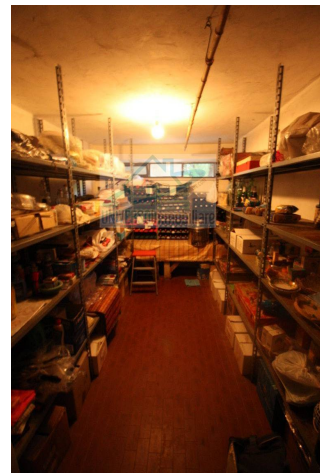

Ascoli Piceno : Monticelli Alto

280 | : 4 | : 4 | : 8

<p>---</p> <p>---> Codice <---: 1825</p> <hr/> <p>---> Tipologia <---:</p> <hr/> <p>---> Provincia <---: Ascoli Piceno</p> <hr/> <p>---> frazione <---: Monticelli Alto</p> <hr/> <p>---> Totale_mq <---: 280</p> <hr/> <p>---> bagni <---: 4</p> <hr/> <p>: 23</p> <hr/> <p>: 1980</p> <hr/>	<p>---</p> <p>---> Motivazione <---:</p> <hr/> <p>: Marche</p> <hr/> <p>---> Comune <---: Ascoli Piceno</p> <hr/> <p>---> Prezzo_Richiesto <---: € 270.000</p> <hr/> <p>---> camere <---: 4</p> <hr/> <p>---> Locali <---: 8</p> <hr/> <p>:</p> <hr/> <p>:</p> <hr/>
---	---