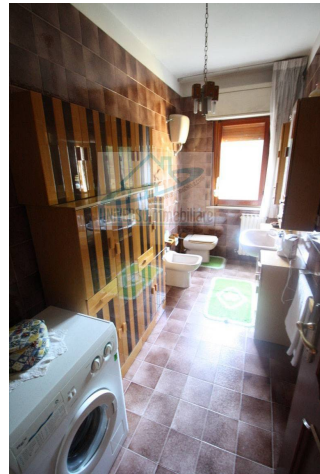

Ascoli Piceno : Monticelli Alto

280 | : 4 | : 4 | : 8

<p>---</p> <p>---> Codice <---: 1825</p> <hr/> <p>---> Tipologia <---:</p> <hr/> <p>---> Provincia <---: Ascoli Piceno</p> <hr/> <p>---> frazione <---: Monticelli Alto</p> <hr/> <p>---> Totale_mq <---: 280</p> <hr/> <p>---> bagni <---: 4</p> <hr/> <p>: 23</p> <hr/> <p>: 1980</p> <hr/>	<p>---</p> <p>---> Motivazione <---:</p> <hr/> <p>: Marche</p> <hr/> <p>---> Comune <---: Ascoli Piceno</p> <hr/> <p>---> Prezzo_Richiesto <---: € 270.000</p> <hr/> <p>---> camere <---: 4</p> <hr/> <p>---> Locali <---: 8</p> <hr/> <p>:</p> <hr/> <p>:</p> <hr/>
---	---