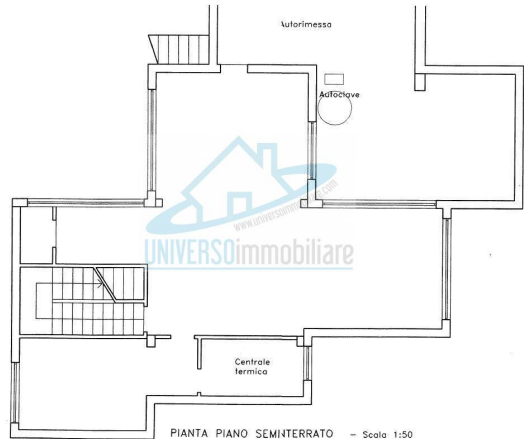

Ascoli Piceno : Monticelli Alto

280 | : 4 | : 4 | : 8

<p>---</p> <p>---> Codice <---: 1825</p> <hr/> <p>---> Tipologia <---:</p> <hr/> <p>---> Provincia <---: Ascoli Piceno</p> <hr/> <p>---> frazione <---: Monticelli Alto</p> <hr/> <p>---> Totale_mq <---: 280</p> <hr/> <p>---> bagni <---: 4</p> <hr/> <p>: 23</p> <hr/> <p>: 1980</p> <hr/>	<p>---</p> <p>---> Motivazione <---:</p> <hr/> <p>: Marche</p> <hr/> <p>---> Comune <---: Ascoli Piceno</p> <hr/> <p>---> Prezzo_Richiesto <---: € 270.000</p> <hr/> <p>---> camere <---: 4</p> <hr/> <p>---> Locali <---: 8</p> <hr/> <p>:</p> <hr/> <p>:</p> <hr/>
---	---

PIANTA PIANO PRIMO - Scala 1:50

PIANTA PIANO TERRA - Scala 1:50

PIANTA PIANO SEMITERRATO - Scala 1:50