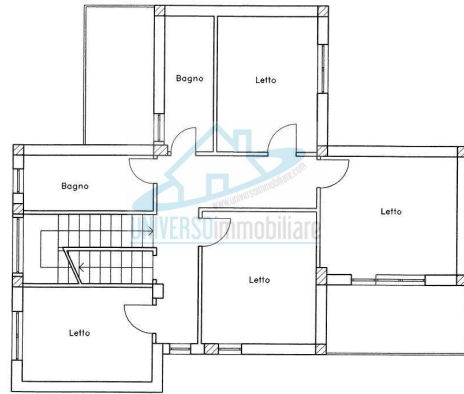

Ascoli Piceno : Monticelli Alto

280 | : 4 | : 4 | : 8

<p>---</p> <p>---> Codice <---: 1825</p> <hr/> <p>---> Tipologia <---:</p> <hr/> <p>---> Provincia <---: Ascoli Piceno</p> <hr/> <p>---> frazione <---: Monticelli Alto</p> <hr/> <p>---> Totale_mq <---: 280</p> <hr/> <p>---> bagni <---: 4</p> <hr/> <p>: 23</p> <hr/> <p>: 1980</p> <hr/>	<p>---</p> <p>---> Motivazione <---:</p> <hr/> <p>: Marche</p> <hr/> <p>---> Comune <---: Ascoli Piceno</p> <hr/> <p>---> Prezzo_Richiesto <---: € 270.000</p> <hr/> <p>---> camere <---: 4</p> <hr/> <p>---> Locali <---: 8</p> <hr/> <p>:</p> <hr/> <p>:</p> <hr/>
---	---

PIANTA PIANO PRIMO - Scala 1:50

PIANTA PIANO TERRA - Scala 1:50

PIANTA PIANO SEMITERRATO - Scala 1:50