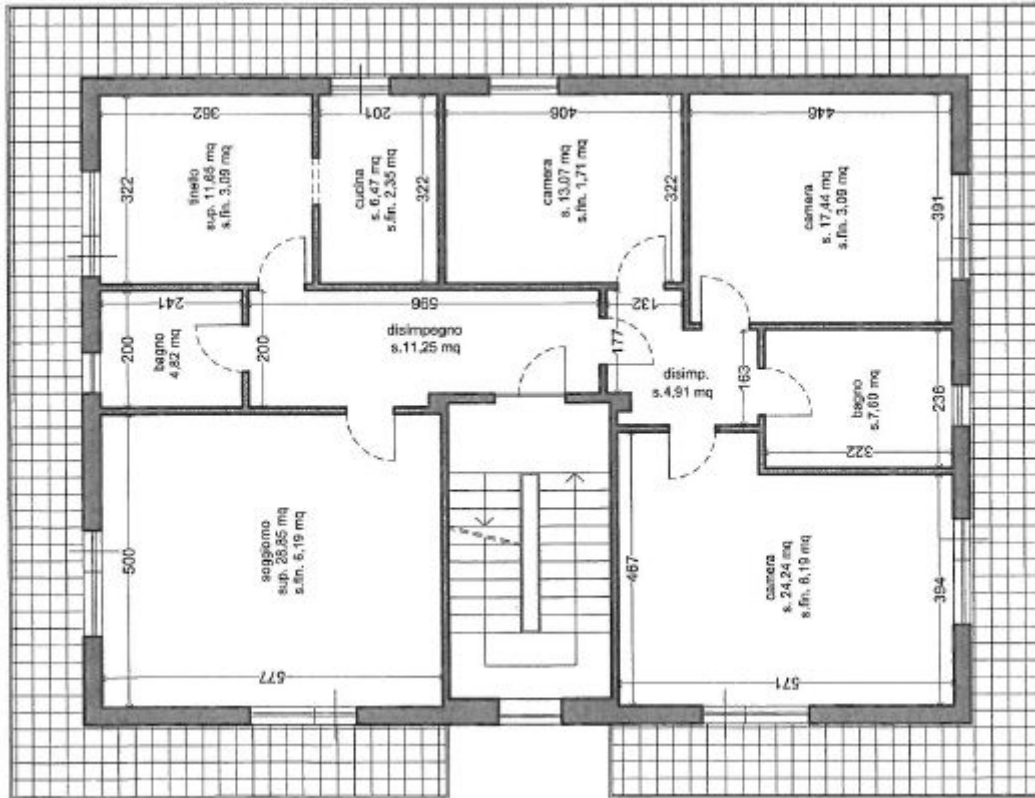

San Benedetto del Tronto : Residenziale (sopra la statale)

210 | : 2 | : 3 | : 6

---> Codice <---: 1501

---> Motivazione <---:

---> Tipologia <---:

: Marche

---> Provincia <---: Ascoli Piceno

---> Comune <---: San Benedetto del Tronto

---> frazione <---: Residenziale (sopra la statale)

---> Prezzo_Richiesto <---: € 210.000

---> Totale_mq <---: 210

---> camere <---: 3

---> bagni <---: 2

---> Locali <---: 6

: 1970

: