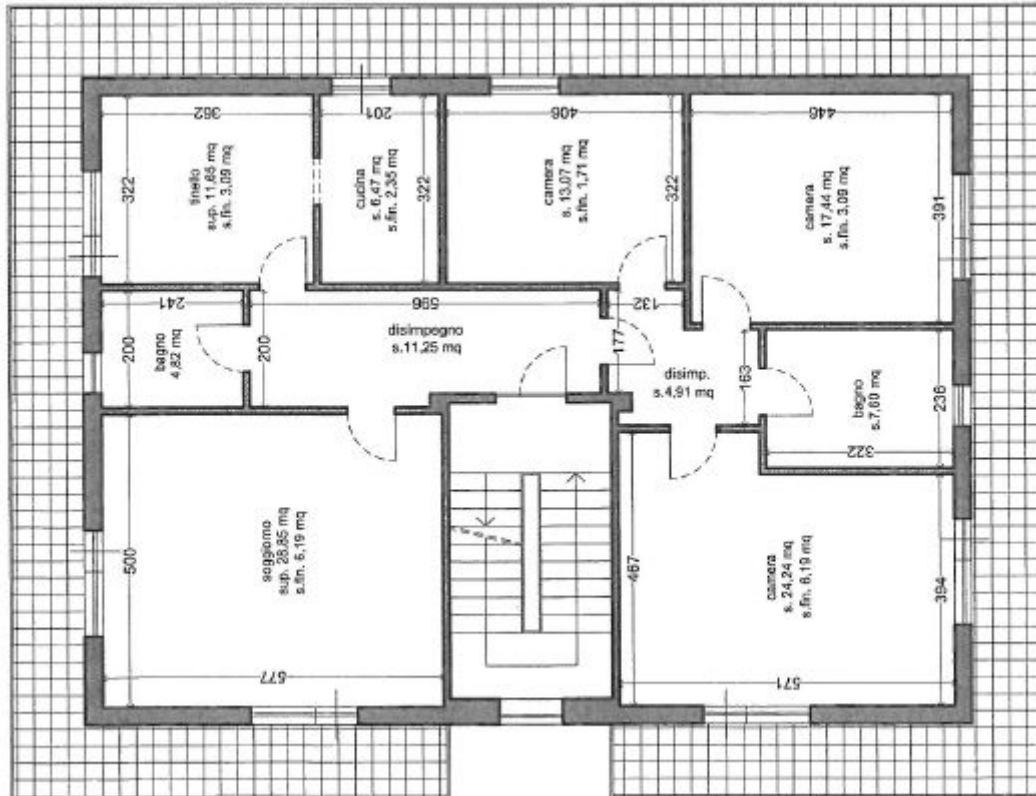

San Benedetto del Tronto : Residenziale (sopra la statale)

210 | : 2 | : 3 | : 6

---> Codice <---: 1501

---> Tipologia <---:

---> Provincia <---: Ascoli Piceno

---> frazione <---: Residenziale (sopra la statale)

---> Totale_mq <---: 210

---> bagni <---: 2

: 1970

: 800

---> Motivazione <---:

: Marche

---> Comune <---: San Benedetto del Tronto

---> Prezzo_Richiesto <---: € 210.000

---> camere <---: 3

---> Locali <---: 6

: