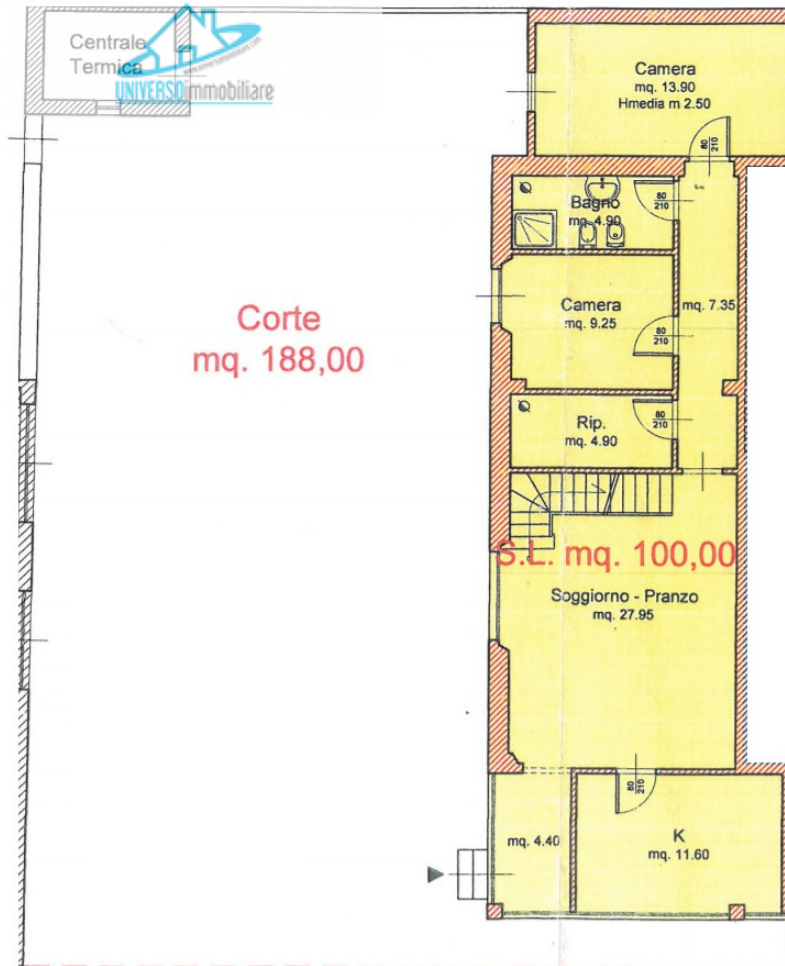

San Benedetto del Tronto : Lungomare

220 | : 2 | : 4 | : 6

:

---> Codice <---: 1256

---> Motivazione <---:

---> Tipologia <---:

: Marche

---> Provincia <---: Ascoli Piceno

---> Comune <---: San Benedetto del Tronto

---> frazione <---: Lungomare

---> Prezzo_Richiesto <---: € 700.000

---> Totale_mq <---: 220

---> camere <---: 4

---> bagni <---: 2

---> Locali <---: 6

: 30