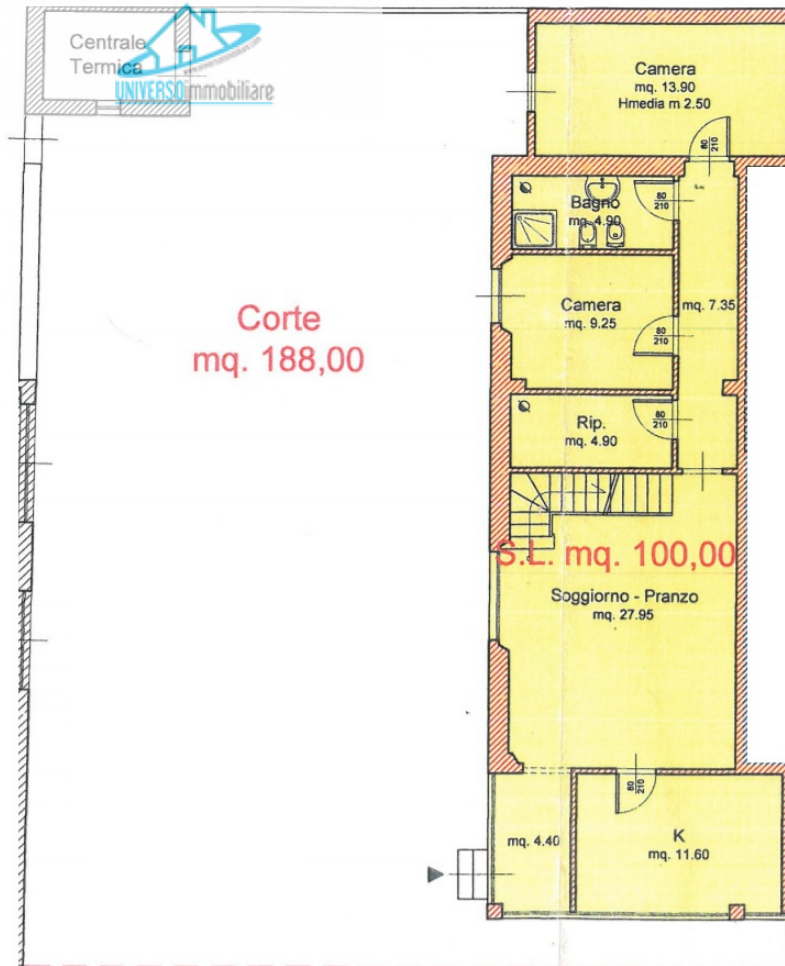

## San Benedetto del Tronto : Lungomare

220 | : 2 | : 4 | : 6

:

---> Codice <---: 1256

---> Motivazione <---:

---> Tipologia <---:

: Marche

---> Provincia <---: Ascoli Piceno

---> Comune <---: San Benedetto del Tronto

---> frazione <---: Lungomare

---> Prezzo\_Richiesto <---: € 700.000

---> Totale\_mq <---: 220

---> camere <---: 4

---> bagni <---: 2

---> Locali <---: 6

: 30