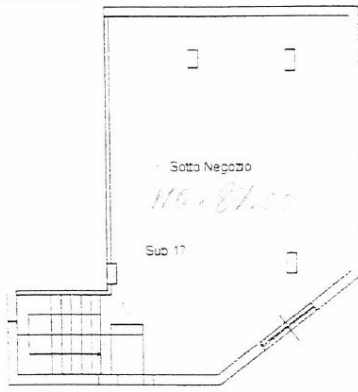

## Spinetoli : Pagliare del Tronto

50 | : 1 | : 2

---> **Codice** <---: AC3

---> **Tipologia** <---:

---> **Provincia** <---: Ascoli Piceno

---> **frazione** <---: Pagliare del Tronto

---> **Totale\_mq** <---: 50

---> **Locali** <---: 2

---> **Motivazione** <---:

: Marche

---> **Comune** <---: Spinetoli

---> **Prezzo\_Richiesto** <---: € 700

---> **bagni** <---: 1

: 4

Pianta piano PRIMO INTERRATO H=2.40