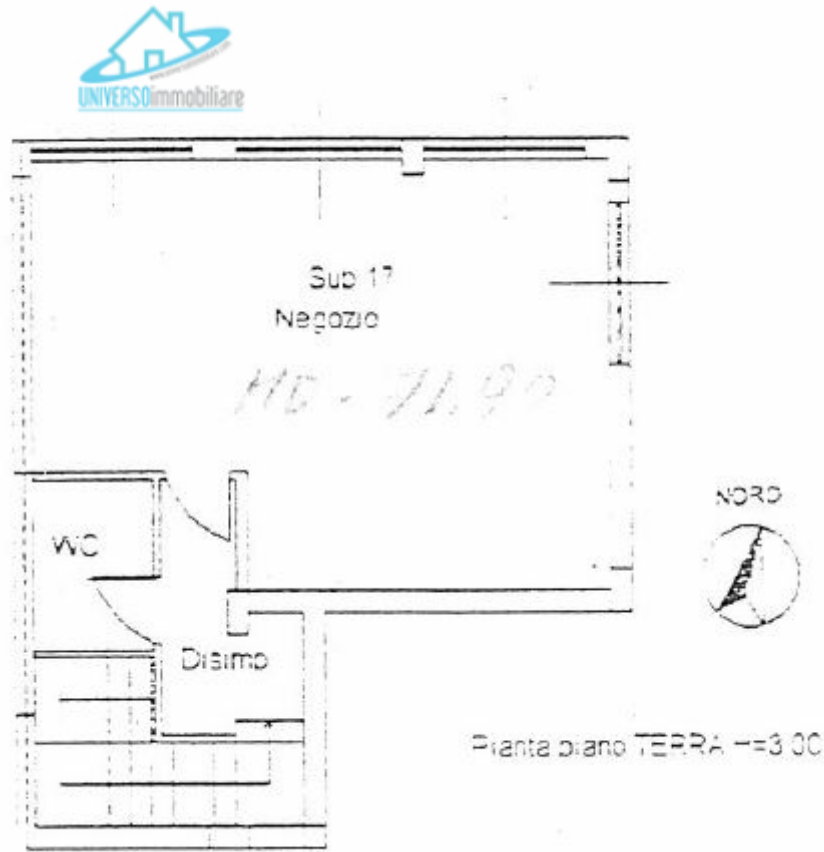

Spinetoli : Pagliare del Tronto

50 | : 1 | : 2

---> **Codice** <---: AC3

---> **Tipologia** <---:

---> **Provincia** <---: Ascoli Piceno

---> **frazione** <---: Pagliare del Tronto

---> **Totale_mq** <---: 50

---> **Locali** <---: 2

---> **Motivazione** <---:

: Marche

---> **Comune** <---: Spinetoli

---> **Prezzo_Richiesto** <---: € 700

---> **bagni** <---: 1

: 4

Pianta piano PRIMO INTERRATO H=2.40