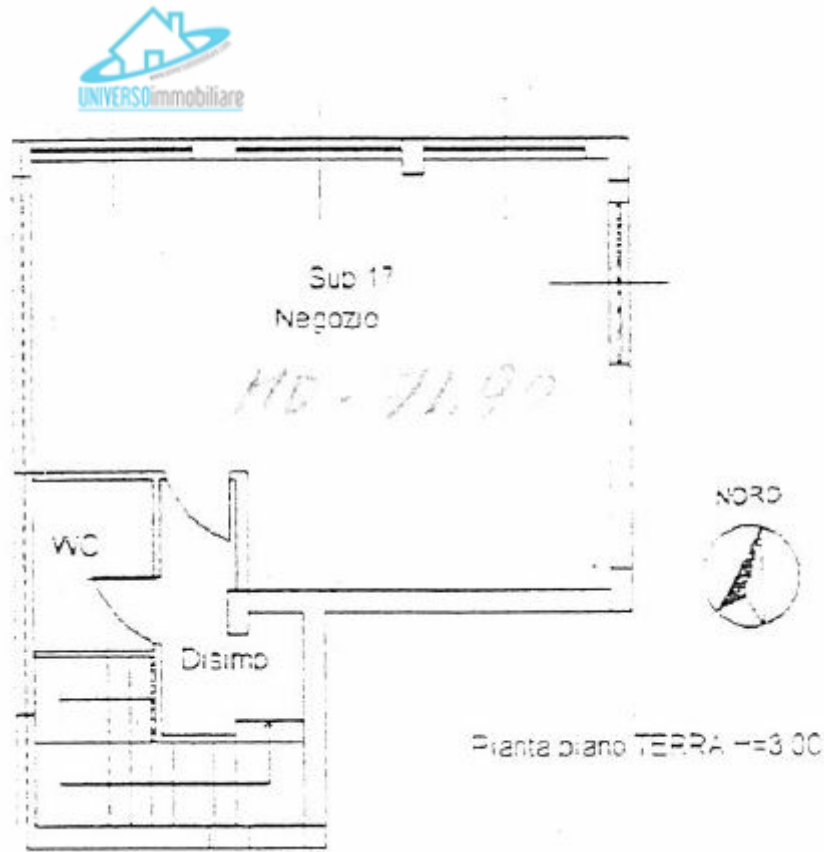

## Spinetoli : Pagliare del Tronto

50 | : 1 | : 2

---> **Codice** <---: AC3

---> **Tipologia** <---:

---> **Provincia** <---: Ascoli Piceno

---> **frazione** <---: Pagliare del Tronto

---> **Totale\_mq** <---: 50

---> **Locali** <---: 2

---> **Motivazione** <---:

: Marche

---> **Comune** <---: Spinetoli

---> **Prezzo\_Richiesto** <---: € 700

---> **bagni** <---: 1

: 4

Pianta piano PRIMO INTERRATO H=2.40