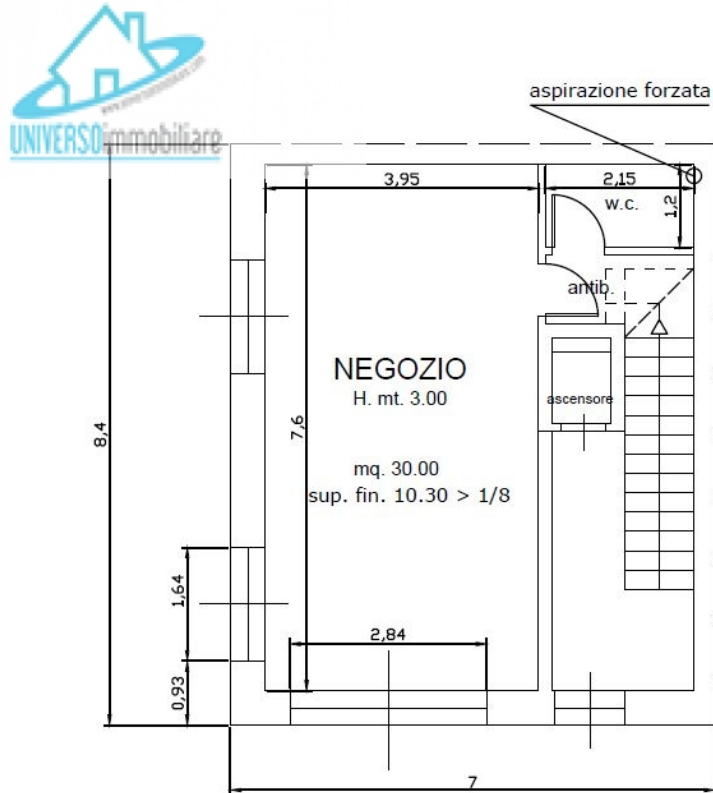

San Benedetto del Tronto : Centralissima

piano terra
modificato

38 | : 1 | : 2

:
.....

---> Codice <---: A147

---> Motivazione <---:

---> Tipologia <---:

: Marche

---> Provincia <---: Ascoli Piceno

---> Comune <---: San Benedetto del Tronto

---> frazione <---: Centralissima

---> Prezzo_Richiesto <---: € 1.000

---> Totale_mq <---: 38

---> bagni <---: 1

---> Locali <---: 2